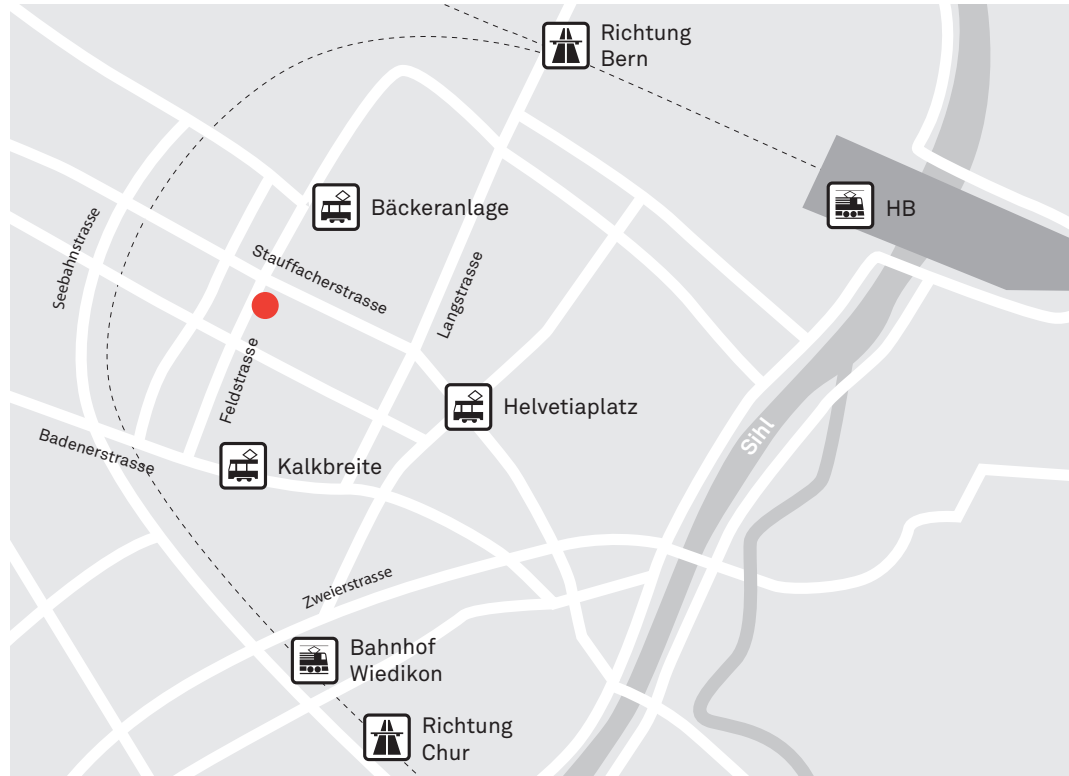

Anfahrtsplan

Pikka GmbH, Feldstrasse 60, 8004 Zürich

 **Pikka**
Ecke Feld-/Anwandstrasse (bei der Bäckeranlage, Kreis 4), Eingang an der Hausecke

 **Anreise mit dem Auto**
Vom Hauptbahnhof Zürich via Helvetiaplatz oder von Bern/Basel und Luzern/Chur via Seebahnstrasse über Stauffacherstrasse in Feldstrasse einbiegen (Einbahn). Parkplätze (blaue/weisse Zone) vor dem Haus vorhanden.

  **Anreise mit öffentlichen Verkehrsmitteln (ab Hauptbahnhof Zürich)**
Mit Tram Nr. 3 ab Bahnhofplatz/HB oder Tram Nr. 2 ab Bellevue bis Station Kalkbreite. Danach 2 Minuten zu Fuss entlang der Feldstrasse.
Mit Bus Nr. 31 ab Bahnhofplatz/HB bis Bäckeranlage. Danach 2 Minuten zu Fuss entlang der Feldstrasse.